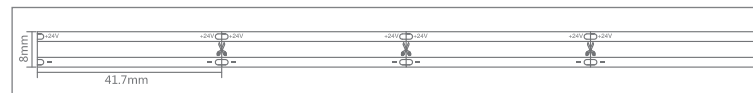

TIRA LED COB 24V DC · 504 LEDs/m · 4000K
AL-010031
Descripción

La tira de LED 24V DC 504 LEDs/m es la perfecta opción si se requiere una iluminación decorativa de bajo consumo. Gracias a su diseño flexible se puede adaptar a cualquier espacio interior aportando un toque elegante de luz.

Además la tira incluye una banda adhesiva 3M lo que simplifica mucho su instalación en la mayoría de superficies.

Información técnica

Material del cuerpo	Silicona - PCB - Epoxi
Color	Blanco
Dimensiones (alto x ancho x largo)	3 x 8 x 5000mm
Longitud	5 m
Corte cada	4,17 cm
Potencia	5 W/m
Tensión	24V DC
Ángulo de apertura	140°
Temperatura de color	4000K
Luminosidad	475 lm
Fuente lumínica	COB
Temperatura de trabajo	-20°C ~ 50°C
Eficiencia energética 2021 (UE-2019/2015)	A+
Vida útil	54000h
CRI	>90
Protección IP	IP 20
Garantía	3 años