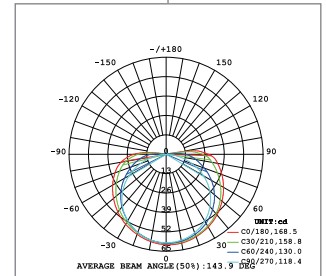

TIRA LED COB 24V DC · 504 LEDs/m · 4000K
AL-010031
Descripción

La tira de LED 24V DC 504 LEDs/m es la perfecta opción si se requiere una iluminación decorativa de bajo consumo. Gracias a su diseño flexible se puede adaptar a cualquier espacio interior aportando un toque elegante de luz.

Además la tira incluye una banda adhesiva 3M lo que simplifica mucho su instalación en la mayoría de superficies.

Información técnica

Material del cuerpo	Silicona - PCB - Epoxi
Color	Blanco
Dimensiones (alto x ancho x largo)	3 x 8 x 5000mm
Longitud	5 m
Corte cada	4,17 cm
Potencia	5 W/m
Tensión	24V DC
Ángulo de apertura	140°
Temperatura de color	4000K
Luminosidad	475 lm
Fuente lumínica	COB
Temperatura de trabajo	-20°C ~ 50°C
Eficiencia energética 2021 (UE-2019/2015)	A+
Vida útil	54000h
CRI	>90
Protección IP	IP 20
Garantía	3 años