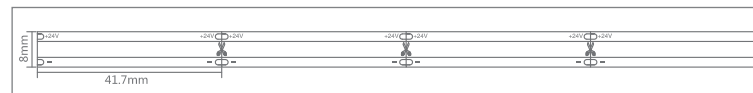

**TIRA LED COB 24V DC · 504 LEDs/m · 3000K**
**AL-010030**
**Descripción**

La tira de LED 24V DC 504 LEDs/m es la perfecta opción si se requiere una iluminación decorativa de bajo consumo. Gracias a su diseño flexible se puede adaptar a cualquier espacio interior aportando un toque elegante de luz.

Además la tira incluye una banda adhesiva 3M lo que simplifica mucho su instalación en la mayoría de superficies.

**Información técnica**

Material del cuerpo	Silicona - PCB - Epoxi
Color	Blanco
Dimensiones (alto x ancho x largo)	3 x 8 x 5000mm
Longitud	5 m
Corte cada	4,17 cm
Potencia	5 W/m
Tensión	24V DC
Ángulo de apertura	140°
Temperatura de color	3000K
Luminosidad	425 lm
Fuente lumínica	COB
Temperatura de trabajo	-20°C ~ 50°C
Eficiencia energética 2021 (UE-2019/2015)	A+
Vida útil	54000h
CRI	>90
Protección IP	IP 20
Garantía	3 años