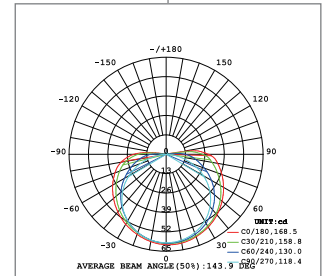

**TIRA LED COB 24V DC · 504 LEDs/m · 3000K**
**AL-010030**
**Descripción**

La tira de LED 24V DC 504 LEDs/m es la perfecta opción si se requiere una iluminación decorativa de bajo consumo. Gracias a su diseño flexible se puede adaptar a cualquier espacio interior aportando un toque elegante de luz.

Además la tira incluye una banda adhesiva 3M lo que simplifica mucho su instalación en la mayoría de superficies.

**Información técnica**

Material del cuerpo	Silicona - PCB - Epoxi
Color	Blanco
Dimensiones (alto x ancho x largo)	3 x 8 x 5000mm
Longitud	5 m
Corte cada	4,17 cm
Potencia	5 W/m
Tensión	24V DC
Ángulo de apertura	140°
Temperatura de color	3000K
Luminosidad	425 lm
Fuente lumínica	COB
Temperatura de trabajo	-20°C ~ 50°C
Eficiencia energética 2021 (UE-2019/2015)	A+
Vida útil	54000h
CRI	>90
Protección IP	IP 20
Garantía	3 años