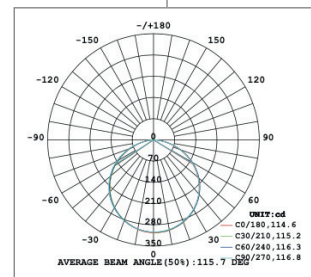

**TIRA LED 24V DC · 140 LEDs/m · 6000K**
**AL-010010**
**Descripción**

La tira de LED 24V DC 140 LEDs/m es la perfecta opción si se requiere una iluminación decorativa de bajo consumo. Gracias a su diseño flexible se puede adaptar a cualquier espacio interior aportando un toque elegante de luz.

Además la tira incluye una banda adhesiva 3M lo que simplifica mucho su instalación en la mayoría de superficies.

**Información técnica**

Material del cuerpo	Silicona - PCB - Epoxi
Color	Blanco
Dimensiones (alto x ancho x largo)	3 x 8 x 5000mm
Longitud	5 m
Corte cada	5 cm
Potencia	13.96 W/m
Tensión	24V DC
Ángulo de apertura	120°
Temperatura de color	6000K
Luminosidad	1620 lm
Fuente lumínica	SMD 2835
Temperatura de trabajo	-20°C ~ 50°C
Eficiencia energética 2021 (UE-2019/2015)	A+
Vida útil	54000h
CRI	>80
Protección IP	IP 20
Garantía	3 años