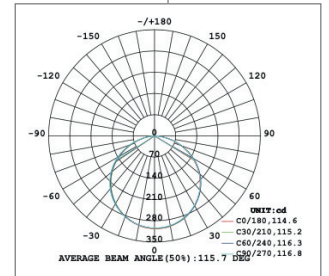

TIRA LED 24V DC · 140 LEDs/m · 4000K
AL-010009
Descripción

La tira de LED 24V DC 140 LEDs/m es la perfecta opción si se requiere una iluminación decorativa de bajo consumo. Gracias a su diseño flexible se puede adaptar a cualquier espacio interior aportando un toque elegante de luz.

Además la tira incluye una banda adhesiva 3M lo que simplifica mucho su instalación en la mayoría de superficies.

Información técnica

Material del cuerpo	Silicona - PCB - Epoxi
Color	Blanco
Dimensiones (alto x ancho x largo)	3 x 8 x 5000mm
Longitud	5 m
Corte cada	5 cm
Potencia	13.96 W/m
Tensión	24V DC
Ángulo de apertura	120°
Temperatura de color	4000K
Luminosidad	1620 lm
Fuente lumínica	SMD 2835
Temperatura de trabajo	-20°C ~ 50°C
Eficiencia energética 2021 (UE-2019/2015)	A+
Vida útil	54000h
CRI	>80
Protección IP	IP 20
Garantía	3 años