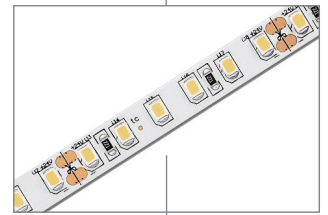

TIRA LED 24V DC · 120 LEDs/m · 6000K
AL-010007
Descripción

La tira de LED 24V DC 120 LEDs/m es la perfecta opción si se requiere una iluminación decorativa de bajo consumo. Gracias a su diseño flexible se puede adaptar a cualquier espacio interior aportando un toque elegante de luz.

Además la tira incluye una banda adhesiva 3M lo que simplifica mucho su instalación en la mayoría de superficies.

Información técnica

Material del cuerpo	Silicona - PCB - Epoxi
Color	Blanco
Dimensiones (alto x ancho x largo)	3 x 8 x 5000mm
Longitud	5 m
Corte cada	5 cm
Potencia	8.7 W/m
Tensión	24V DC
Ángulo de apertura	120°
Temperatura de color	6000K
Luminosidad	1006 lm
Fuente lumínica	SMD 2835
Temperatura de trabajo	-20°C ~ 50°C
Eficiencia energética 2021 (UE-2019/2015)	A+
Vida útil	40000h
CRI	>80
Protección IP	IP 20
Garantía	3 años