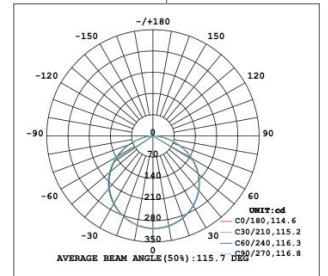

TIRA LED 24V DC · 120 LEDs/m · 6000K
AL-010007
Descripción

La tira de LED 24V DC 120 LEDs/m es la perfecta opción si se requiere una iluminación decorativa de bajo consumo. Gracias a su diseño flexible se puede adaptar a cualquier espacio interior aportando un toque elegante de luz.

Además la tira incluye una banda adhesiva 3M lo que simplifica mucho su instalación en la mayoría de superficies.

Información técnica

Material del cuerpo	Silicona - PCB - Epoxi
Color	Blanco
Dimensiones (alto x ancho x largo)	3 x 8 x 5000mm
Longitud	5 m
Corte cada	5 cm
Potencia	8.7 W/m
Tensión	24V DC
Ángulo de apertura	120°
Temperatura de color	6000K
Luminosidad	1006 lm
Fuente lumínica	SMD 2835
Temperatura de trabajo	-20°C ~ 50°C
Eficiencia energética 2021 (UE-2019/2015)	A+
Vida útil	40000h
CRI	>80
Protección IP	IP 20
Garantía	3 años