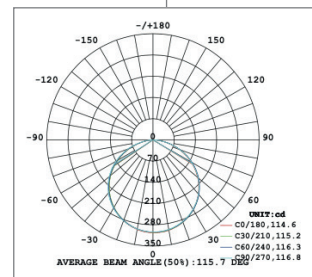

**TIRA LED 24V DC · 120 LEDs/m · 4000K**
**AL-010006**
**Descripción**

La tira de LED 24V DC 120 LEDs/m es la perfecta opción si se requiere una iluminación decorativa de bajo consumo. Gracias a su diseño flexible se puede adaptar a cualquier espacio interior aportando un toque elegante de luz.

Además la tira incluye una banda adhesiva 3M lo que simplifica mucho su instalación en la mayoría de superficies.

**Información técnica**

Material del cuerpo	Silicona - PCB - Epoxi
Color	Blanco
Dimensiones (alto x ancho x largo)	3 x 8 x 5000mm
Longitud	5 m
Corte cada	5 cm
Potencia	8.7 W/m
Tensión	24V DC
Ángulo de apertura	120°
Temperatura de color	4000K
Luminosidad	1006 lm
Fuente lumínica	SMD 2835
Temperatura de trabajo	-20°C ~ 50°C
Eficiencia energética 2021 (UE-2019/2015)	A+
Vida útil	40000h
CRI	>80
Protección IP	IP 20
Garantía	3 años