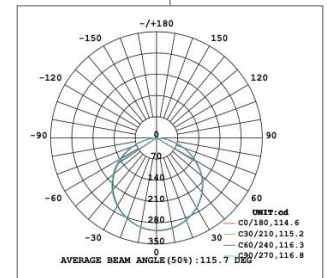

TIRA LED 24V DC · 120 LEDs/m · 2700K
AL-010005
Descripción

La tira de LED 24V DC 120 LEDs/m es la perfecta opción si se requiere una iluminación decorativa de bajo consumo. Gracias a su diseño flexible se puede adaptar a cualquier espacio interior aportando un toque elegante de luz.

Además la tira incluye una banda adhesiva 3M lo que simplifica mucho su instalación en la mayoría de superficies.

Información técnica

Material del cuerpo	Silicona - PCB - Epoxi
Color	Blanco
Dimensiones (alto x ancho x largo)	3 x 8 x 5000mm
Longitud	5 m
Corte cada	5 cm
Potencia	8,7 W/m
Tensión	24V DC
Ángulo de apertura	120°
Temperatura de color	2700K
Luminosidad	1006 lm
Fuente lumínica	SMD 2835
Temperatura de trabajo	-20°C ~ 50°C
Eficiencia energética 2021 (UE-2019/2015)	A+
Vida útil	40000h
CRI	>80
Protección IP	IP 20
Garantía	3 años