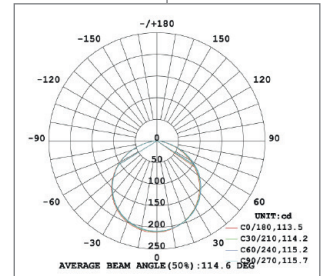

TIRA LED 24V DC · 60 LEDs/m · 4000K
AL-010002
Descripción

La tira de LED 24V DC 60 LEDs/m es la perfecta opción si se requiere una iluminación decorativa de bajo consumo. Gracias a su diseño flexible se puede adaptar a cualquier espacio interior aportando un toque elegante de luz.

Además la tira incluye una banda adhesiva 3M lo que simplifica mucho su instalación en la mayoría de superficies.

Información técnica

Material del cuerpo	Silicona - PCB - Epoxi
Color	Blanco
Dimensiones (alto x ancho x largo)	3 x 10 x 5000mm
Longitud	5 m
Corte cada	10 cm
Potencia	4,32 W/m
Tensión	24V DC
Ángulo de apertura	120°
Temperatura de color	4000K
Luminosidad	464 lm/m
Fuente lumínica	SMD 2835
Temperatura de trabajo	-20°C ~ 50°C
Eficiencia energética 2021 (UE-2019/2015)	A+
Vida útil	54000h
CRI	>80
Protección IP	IP 20