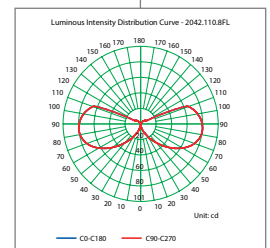

**Información técnica**

Wattios	E27 LED 10W-825lm	/	PL-L LED 16.5W-2100lm
Dimensiones (LxL1)	400x140 mm		500x310mm
Dimensiones	100x100 mm		
Material del cuerpo	Aluminio o acero inoxidable		
Acabado	Blanco - Gris - Grafito - Acero inoxidable - Negro		
Temperatura LED	3000K - 4000K		
Ángulo de Apertura	227,9°		
CRI	>83		
Driver	PL-L LED con driver incorporado		
Tensión	220-240V AC		
Frecuencia	50-60 Hz		
Temperatura de Trabajo	-20°C ~ +40°C		
Eficiencia Energética	A+		
Vida útil	30.000 h		
Protección IP	IP 54		
Protección IK	IK 08		
Garantía	3 años		