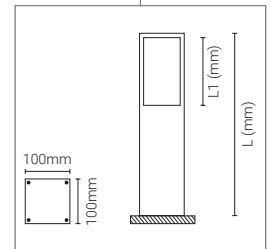

**Baliza Exterior Pie**
**Descripción**

Luminaria de superficie para suelo para aplicación exterior, con proyección de luz 360°. Cuerpo en aluminio o acero inoxidable 316 con posibilidad de pintar en diferentes colores. Vidrio de protección incluido.

**Información técnica**

Wattios	E27 LED 10W-825lm	/	PL-L LED 16.5W-2100lm
Dimensiones (LxL1)	400x140 mm		500x310mm
Dimensiones	100x100 mm		
Material del cuerpo	Aluminio o acero inoxidable		
Acabado	Blanco - Gris - Grafito - Acero inoxidable - Negro		
Temperatura LED	3000K - 4000K		
Ángulo de Apertura	227,9°		
CRI	>83		
Driver	PL-L LED con driver incorporado		
Tensión	220-240V AC		
Frecuencia	50-60 Hz		
Temperatura de Trabajo	-20°C ~ +40°C		
Eficiencia Energética	A+		
Vida útil	30.000 h		
Protección IP	IP 54		
Protección IK	IK 08		
Garantía	3 años		