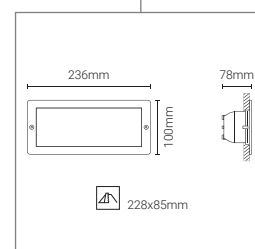

Luminaria Exterior Empotrable Pared
Descripción

Luminaria empotrable para pared con marco para aplicación exterior, con proyección de luz frontal. Aro exterior en aluminio inyectado. Cuerpo en poliamida. Difusor en policarbonato opal. Caja de empotrar no incluida. Driver incorporado.

Información técnica

Wattios	4,8W-730lm	/	E27
Dimensiones	236x100x78 mm		
Dimensiones de corte	228x85mm		
Material del cuerpo	Poliamida		
Acabado	Blanco - Gris - Grafito - Negro		
Temperatura LED	3000K - 4000K		
Ángulo de Apertura	131°		
CRI	>90		
Regulable	Si		
Tensión	220-240V AC		
Frecuencia	50-60 Hz		
Temperatura de Trabajo	-20°C ~ +40°C		
Vida útil	50.000 h		
Protección IP	IP 54		
Protección IK	IK 05		
Garantía	3 años		