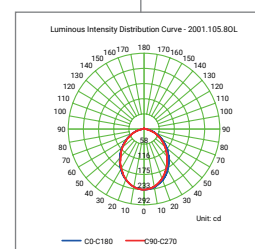

Luminaria Exterior Empotrable Pared
Descripción

Luminaria empotrable para pared con marco para aplicación exterior, con proyección de luz frontal. Aro exterior en aluminio inyectado. Cuerpo en poliamida. Difusor en policarbonato opal. Caja de empotrar no incluida. Driver incorporado.

Información técnica

Wattios	4,8W-730lm	/	E27
Dimensiones	236x100x78 mm		
Dimensiones de corte	228x85mm		
Material del cuerpo	Poliamida		
Acabado	Blanco - Gris - Grafito - Negro		
Temperatura LED	3000K - 4000K		
Ángulo de Apertura	131°		
CRI	>90		
Regulable	Si		
Tensión	220-240V AC		
Frecuencia	50-60 Hz		
Temperatura de Trabajo	-20°C ~ +40°C		
Vida útil	50.000 h		
Protección IP	IP 54		
Protección IK	IK 05		
Garantía	3 años		