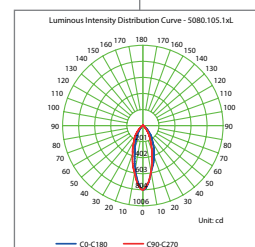

**Proyector para carril**
**Descripción**

Proyector para carril para instalación en interior, con proyección de luz orientable. Cuerpo de aluminio con posibilidad de pintar en diferentes colores.

**Información técnica**

Wattios	5W - 380lm	/	GU10
Dimensiones	100x60 mm		
Material del cuerpo	Aluminio		
Acabado	Blanco - Gris - Grafito - Negro		
Temperatura LED	2700K - 3000K - 4000K		
Ángulo de Apertura	35°		
CRI	>90		
Direccionable	Si		
Tensión	220-240V AC		
Frecuencia	50-60 Hz		
Temperatura de Trabajo	-20°C ~ +45°C		
Eficiencia Energética	A+		
Vida útil	25.000 h		
Protección IP	IP 20		
Protección IK	IK 03		
Garantía	3 años		