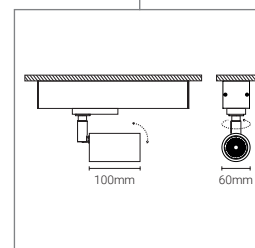

**Proyector para carril**
**Descripción**

Proyector para carril para instalación en interior, con proyección de luz orientable. Cuerpo de aluminio con posibilidad de pintar en diferentes colores.

**Información técnica**

Wattios	5W - 380lm	/	GU10
Dimensiones	100x60 mm		
Material del cuerpo	Aluminio		
Acabado	Blanco - Gris - Grafito - Negro		
Temperatura LED	2700K - 3000K - 4000K		
Ángulo de Apertura	35°		
CRI	>90		
Direccionable	Si		
Tensión	220-240V AC		
Frecuencia	50-60 Hz		
Temperatura de Trabajo	-20°C ~ +45°C		
Eficiencia Energética	A+		
Vida útil	25.000 h		
Protección IP	IP 20		
Protección IK	IK 03		
Garantía	3 años		