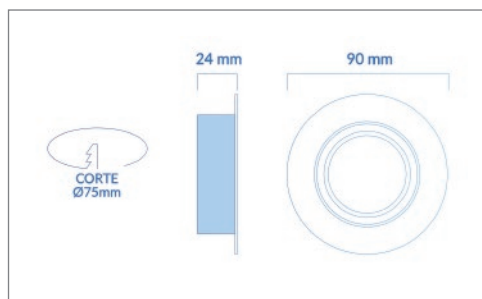

ARO CIRCULAR EMPOTRABLE BASCULANTE

AL-050001

Descripción

Aro basculante en tres acabados; aluminio blanco, aluminio cromo y aluminio negro.

Información técnica

Material del cuerpo	Aluminio		
Acabado	Blanco	Cromo	Negro
Instalación	Empotrable		
Dimensiones	Diámetro x Profundidad (mm): 90 x 24		
Dimensiones de corte	Ø75 mm		
Lámpara incluida	No		