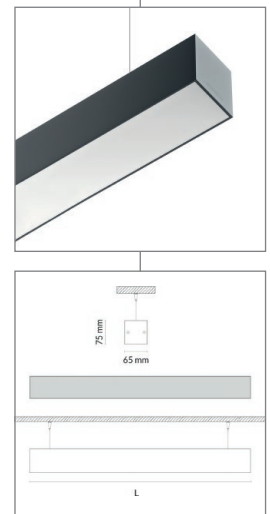

Luminaria Suspendida

Descripción

Luminaria Suspendida.
 Fabricada en aluminio extruido.
 Difusor en policarbonato.
 Se puede instalar en línea continua con la longitud solicitada.

Información técnica

Wattios	14W	21W	28W	35W	24W	39W	49W	54W	80W
Longitud (mm)	600	900	1200	1500	600	900	1500	1200	1500
Medidas (mm)	65 x 75 mm								
Material del cuerpo	Aluminio extruido								
Acabado	Blanco - Gris satinado - Cepillado - Grafito - Negro								
Temperatura LED?									
CRI	>80								
UGR	<19								
Tensión	220-240V AC								
Frecuencia	50-60 Hz								
Vida útil	50.000 h								
Protección IP?	IP 20								
Protección IK?	IK 03								
Garantía	3 años								