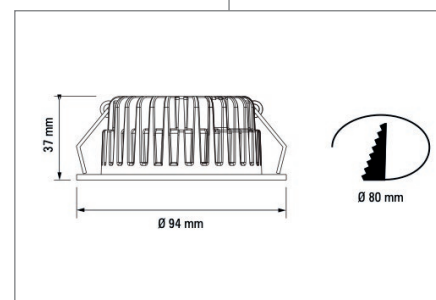

DOWNLIGHT EMPOTRABLE
DOWNLIGHT MIX
Descripción

Downlight LED empotrable circular, diseñados para una iluminación general y de detalle. Luz LED brillante, viva y colorida.

Información técnica

Wattios	7W		
Luminosidad	950 lm		
Temperatura de color	2700	3000	4000
Tensión	220-240V		
Frecuencia	50-60 Hz		
CRI	>80		
Instalación	Empotrable		
Dimensiones	Ø94mm x 37mm		
Dimensiones de corte	Ø80mm		
Peso	0,3 kg		
Garantía	3 años		